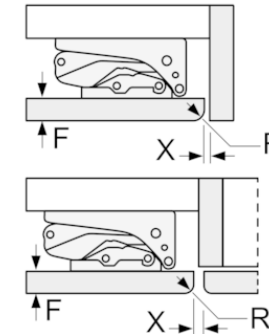

BOSCH

Serie | 6, Underbyggnadsfrys, 82 x 59.8 cm
GUD15ADF0

Plats för elanslutning på höger sida
eller till vänster bredvid enheten.
All ventilation i sockeln.

Mått i mm

Mått i mm

Rekommenderat spaltmått för plattgångjärn

	F	R	X
16-19		0-3	2,5
20		0-1	3
		2-3	2,5
21		0-1	3
		2-3	2,5
22		0	4
		1	3,5
		2-3	3

Följ tabellens rekommenderade spaltmått
så att enhetens lucka inte slår i och skadar
köksstommen.