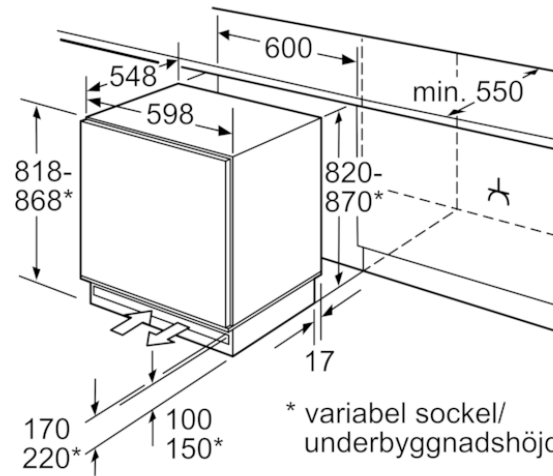

- 3 transparenta frysbackar

MÅTT

- Mått: H 82 x B 60 x D 55 cm
- Nischmått (H x B x T): 82.0 cm x 60.0 cm x 55.0 cm

Teknisk information

- Dörrhängning höger, omhängbar

Medföljande tillbehör

1 x Istärningsfack

Extra tillbehör

- KFZ10AX0
- KUZZ0SX0

Färgalternativ

Tekniska data

Egenskaper

Produktkategori : Stående frysskåp
 Konstruktion : Inbyggd
 Automatisk avfrostning : Saknas
 Klimatklass : SN-ST
 Dekorpanel för dörren : Går att montera men tillval
 Bredd (mm) : 598
 Djup (mm) : 548
 Emballagemått (H x B x D) (mm) : 890 x 620 x 670
 Varningssignal vid funktionsfel : Ljus + ljud
 Avfrostning : manuell
 Monteringsystem snickerilucka : Fast monterad
 Antal frysbackar/-korgar : 3
 Frysbacksluckor : 0
 Låsbar dörr : Saknas
 Frystermometer : Analog
 Belysning : Saknas
 Anslutningskabelns längd (cm) : 230
 Gångjärn : Höger omhängbar
 Nettovikt (kg) : 37,091
 Bruttovikt (kg) : 40,0
 Multi-Flow Air Tower : Saknas
 Antal kompressorer : 1
 Antalet separata kylsystem : 1
 Energisparfunktion : Saknas
 Snabbinfrysning : Ja
 Door bin adjustability - Freezer : Saknas
 Tilt-out door bins in freezer : Saknas
 Door bin adjustability - Freezer : Saknas
 Omhängbar dörr : Ja
 Anslutningseffekt (W) : 90
 Säkring (A) : 10
 Frekvens (Hz) : 50
 Säkerhetsmärkning : CE, Ukraine, VDE
 Färg : N/A
 Dekorpanel för dörren : Går att montera men tillval
 Installationstyp : För underbyggnad
 Buller (dB re 1 pW) : 38
 Energy Star Qualified : Saknas
 Säkerhetsmärkning : CE, Ukraine, VDE
 Elkontakt : jordad stickkontakt
 Dimensions of the packed product (in) : 35.03 x 26.37 x 24.40
 Nettovikt (lbs) : 82,000
 Bruttovikt (lbs) : 88,000

BOSCH

Serie | 6, Underbyggnadsfrys, 82 x 59.8 cm
GUD15ADF0

Plats för elanslutning på höger sida
eller till vänster bredvid enheten.
All ventilation i sockeln.

Mått i mm

Mått i mm

Rekommenderat spaltmått för plattgångjärn